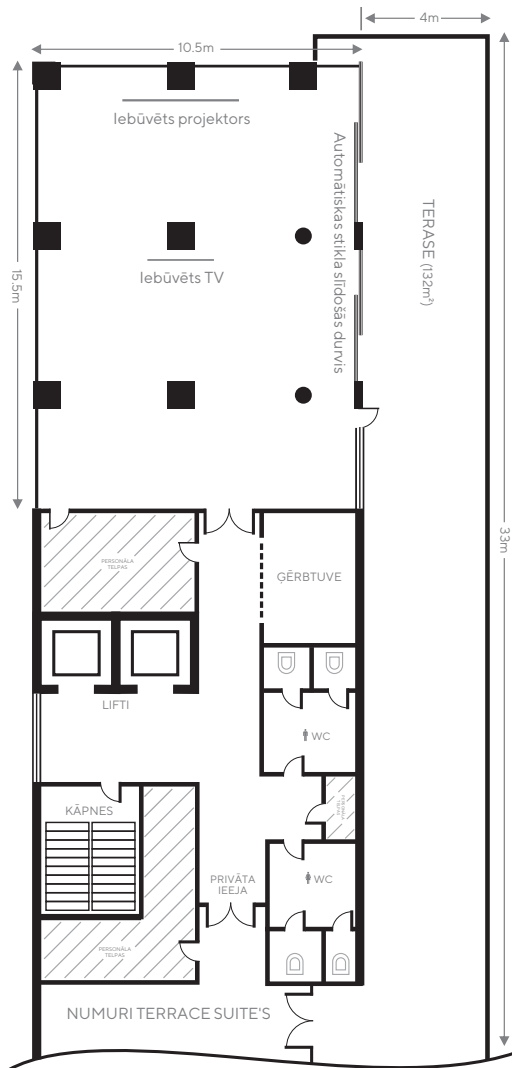

PANORĀMA

TELPAS RAKSTUROJUMS

Pasākumu telpa Panorāma atrodas viesnīcas 10. stāvā. Tās lielie logi paver lielisku skatu uz priedē ieskauto Jūrmalu un Rīgas jūras līci jebkurā gadalaikā. No telpai pieguļošās terases skats aizplūst tālu pāri Jūrmalas pilsētai un viegli saskatāmi Baltijas jūrā peldošie kuģi. Galdus un sēdvietas varam izvietot atbilstoši pasākuma raksturam un klienta vēlmēm.

PIEDĀVĀJUMĀ IEKĻAUTS:

- Pasākumu veidošanas atbalsts un konsultācijas;
- Informācijas displejs;
- Projektors un ekrāns;
Optoma W501, 1920 x1080, 5000 lm / INPUT: HDMI, VGA
- Audio iespēja (Built-in skaļruņu sistēma);
Electro Voice 600W / INPUT: XLR
- Flip-chart tāfele un flomasteri;
- Bloknoti piezīmēm un pildspalvas;
- Augstas kvalitātes Wireless internets

TELPAS IETILPĪBA (PERSONAS)

BANQUET	CLASSROOM	BOARDROOM	U-SHAPE	RECEPTION	THEATRE
60	42	30	20	80	80

TELPAS DIMENSIJAS

PLATĪBA (m²)	DIMENSIJAS (m)	AUGSTUMS (m)	DIENAS GAIŠMA
160	15,5x10,5	2,5	Jā

Bulduru prospekts 64/68, Jūrmala, **+371 6611 8537**, conferences@semarahhotels.com, semarahhotels.com/lielupe

LIELUPE

HOTEL BY SEMARAH