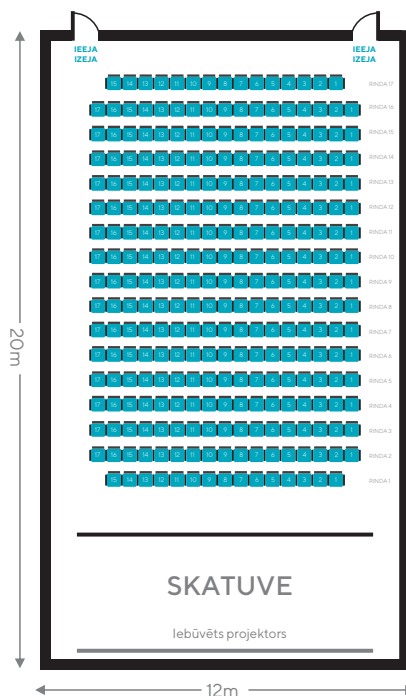

DZINTARI

AUDITORIJAS RAKSTUROJUMS

Lielākā auditorijas tipa konferenču zāle Jūrmalas pilsētā ar kopējo ietilpību līdz 285 personām. Tā ir aprīkota ar modernām audiovizuālajām tehnoloģijām, tostarp augstas klases projektoru, kas nodrošina izcilu attēla kvalitāti un augstas klases telpas apskaņošanas sistēmām. Telpa ir piemērota korporatīviem pasākumiem, izglītības un citu iestāžu svinīgiem pasākumiem, kā arī muzikāliem notikumiem un koncertiem.

PIEDĀVĀJUMĀ IEKĻAUTS:

- Pasākumu veidošanas atbalsts un konsultācijas;
- Informācijas displejs;
- Projektors un ekrāns;
Panasonic PT-DX100EK, 1024 x 768, 10000 lm / INPUT: HDMI, VGA
- Audio iespēja (Built-in skaļruņu sistēma);
Electro Voice 2000W / INPUT: XLR
- Flip-chart tāfele un flomasteri;
- Blokti piezīmēm un pildspalvas;
- Augstas kvalitātes Wireless internets

TELPAS IETILPĪBA (PERSONAS)

BANQUET	CLASSROOM	BOARDROOM	U-SHAPE	RECEPTION	THEATRE
-	-	-	-	-	285

TELPAS DIMENSIJAS

PLATĪBA (m ²)	DIMENSIJAS (m)	AUGSTUMS (m)	DIENAS GAIŠMA
240	20x12	5	Nē

Bulduru prospekts 64/68, Jūrmala, **+371 6611 8537**, conferences@semarahhotels.com, semarahhotels.com/lielupe

LIELUPE

HOTEL BY SEMARAH