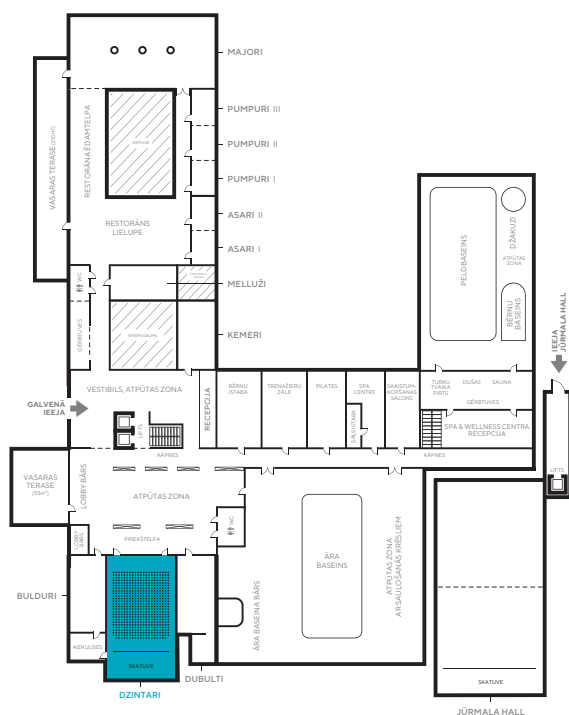

PIEDĀVĀJUMĀ IEKĻAUTS:

- Pasākumu veidošanas atbalsts un konsultācijas;
- Informācijas displejs;
- Projektors un ekrāns;
Panasonic PT-DX100EK, 1024 x 768, 10000 lm / INPUT: HDMI, VGA
- Audio iespēja (Built-in skaļruņu sistēma);
Electro Voice 2000W / INPUT: XLR
- Flip-chart tāfele un flomasteri;
- Blokti piezīmēm un pildspalvas;
- Augstas kvalitātes Wireless internets

TELPAS IETILPĪBA (PERSONAS)

BANQUET	CLASSROOM	BOARDROOM	U-SHAPE	RECEPTION	THEATRE
-	-	-	-	-	285

TELPAS DIMENSIJAS

PLATĪBA (m ²)	DIMENSIJAS (m)	AUGSTUMS (m)	DIENAS GAIŠMA
240	20x12	5	Nē

Bulduru prospekts 64/68, Jūrmala, **+371 6611 8537**, conferences@semarahhotels.com, semarahhotels.com/lielupe