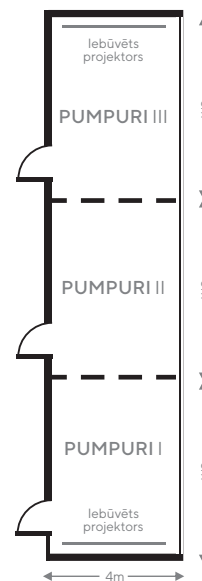

PUMPURI I, PUMPURI II, PUMPURI III

TELPU RAKSTUROJUMS

Pumpuru tikšanās telpas ir iespējams apvienot vienā lielā telpā un sadalīt divās daļās. Gaišo telpu āršiena ir veidota no stikla, ļaujot tajās ieplūst dienas gaismai. Galdus un sēdvietas varam izvietot atbilstoši pasākuma raksturam un klienta vēlmēm.

PIEDĀVĀJUMĀ IEKĻAUTS:

- Pasākumu veidošanas atbalsts un konsultācijas;
- Informācijas displejs;
- Projektors un ekrāns;
  Mitsubishi XD700U, 1024 x 768, 4300 lm / INPUT: HDMI, VGA
  PUMPURI II: Mobile Projector 1024 x 768/ INPUT: HDMI, VGA
- Audio iespēja (Built-in skaļruņu sistēma);
  Audac 120W / INPUT: RCA, MICROPHONE: XLR
- Flip-chart tāfele un flomasteri;
- Bloknoti piezīmēm un pildspalvas;
- Augstas kvalitātes Wireless internets

TELPAS IETILPĪBA (PERSONAS)

	CABARET	CLASSROOM	BOARDROOM	U-SHAPE	RECEPTION	THEATRE	PLATĪBA (m²)	DIMENSIJAS (m)	AUGSTUMS (m)	DIENAS GAISMA
PUMPURI I	10	10	10	-	10	15	24	6x4	3	Jā
PUMPURI II	10	10	10	-	10	15	24	6x4	3	Jā
PUMPURI III	10	10	10	-	10	15	24	6x4	3	Jā
PUMPURI I+II	20	20	18	-	20	30	48	12x4	3	Jā
PUMPURI II+III	20	20	18	-	20	30	48	12x4	3	Jā
PUMPURI I+II+III	30	30	24	-	30	45	72	18x4	3	Jā

TELPAS DIMENSIJAS

Bulduru prospekts 64/68, Jūrmala, **+371 6611 8537**, conferences@semarahhotels.com, semarahhotels.com/lielupe

LIELUPE

HOTEL BY SEMARAH