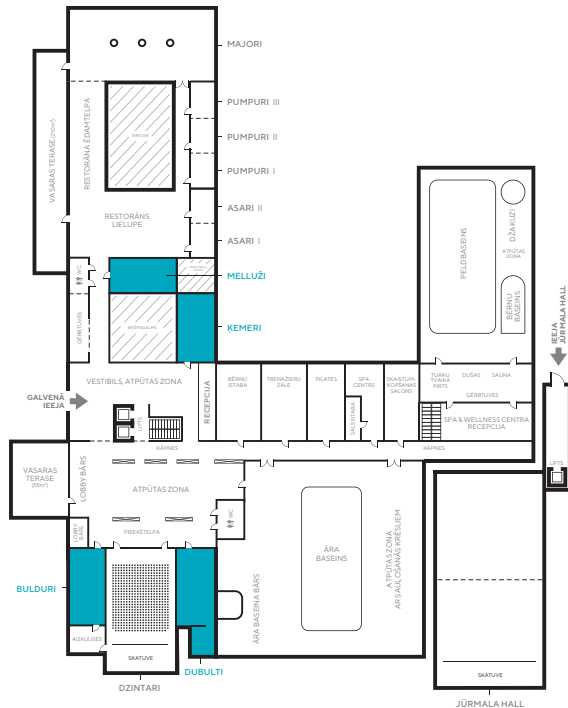

TELPAS IETILPĪBA (PERSONAS)

BANQUET	CLASSROOM	BOARDROOM	U-SHAPE	RECEPTION	THEATRE
150	70	40	42	150	120

TELPAS DIMENSIJAS

PLATĪBA (m ²)	DIMENSIJAS (m)	AUGSTUMS (m)	DIENAS GAISMA
288	24x12	4	Jā

Bulduru prospekts 64/68, Jūrmala, **+371 6611 8537**, conferences@semarahhotels.com, semarahhotels.com/lielupe

LIELUPE

HOTEL BY SEMARAH

BULDURI, DUBULTI, ĶEMERI, MELLUŽI

TELPU RAKSTUROJUMS

Šīs tikšanas - sapulču telpas ir lieliski piemērotas pasākumiem, kas notiek visas dienas garumā. Telpu dimensijas un aprīkojums sniedz iespēju elastīgi piemēroties dažāda veida pasākumiem. Bulduru un Dubultu telpas ir izvietotas blakus plašajai atpūtas telpai, kur iespējams rīkot kafijas pauzes un veicināt dalībnieku sadarbības iespējas.

TELPAS IETILPĪBA (PERSONAS)

	CABARET	CLASSROOM	BOARDROOM	U-SHAPE	RECEPTION	THEATRE
BULDURI	24	30	24	26	30	50
DUBULTI	24	34	24	26	30	60
ĶEMERI	24	30	24	26	30	50
MELLUŽI	24	30	24	26	30	50

TELPAS DIMENSIJAS

PLATĪBA (m ²)	DIMENSIJAS (m)	AUGSTUMS (m)	DIENAS GAIŠMA
72	12x6	3	Jā
72	12x6	3	Jā
72	12x6	3	Jā
72	12x6	3	Jā

Bulduru prospekts 64/68, Jūrmala, **+371 6611 8537**, conferences@semarahhotels.com, semarahhotels.com/lielupe