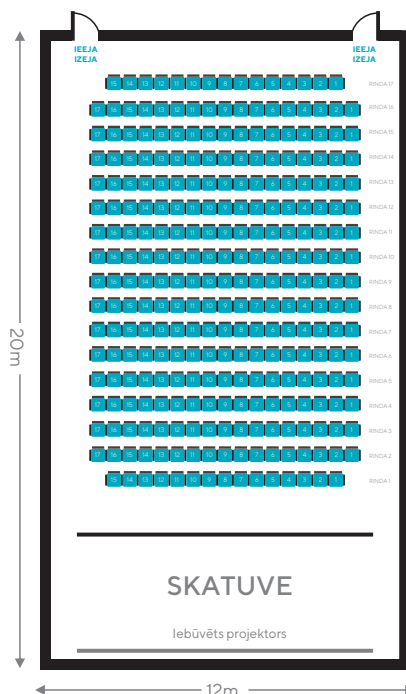

TELPAS IETILPĪBA (PERSONAS)

BANQUET	CLASSROOM	BOARDROOM	U-SHAPE	RECEPTION	THEATRE
300	200	100	100	450	600

TELPAS DIMENSIJAS

PLATĪBA (m ²)	DIMENSIJAS (m)	AUGSTUMS (m)	DIENAS GAISMA
544	17x32	5,8	Jā

Bulduru prospekts 64/68, Jūrmala, **+371 6611 8537**, conferences@semarahhotels.com, semarahhotels.com/lielupe

LIELUPE

HOTEL BY SEMARAH

DZINTARI

AUDITORIJAS RAKSTUROJUMS

Lielākā auditorijas tipa konferenču zāle Jūrmalas pilsētā ar kopējo ietilpību līdz 285 personām. Tā ir aprīkota ar modernām audiovizuālajām tehnoloģijām, tostarp augstas klases projektoru, kas nodrošina izcilu attēla kvalitāti un augstas klases telpas apskaņošanas sistēmām. Telpa ir piemērota korporatīviem pasākumiem, izglītības un citu iestāžu svinīgiem pasākumiem, kā arī muzikāliem notikumiem un koncertiem.

TELPAS IETILPĪBA (PERSONAS)

BANQUET	CLASSROOM	BOARDROOM	U-SHAPE	RECEPTION	THEATRE
-	-	-	-	-	285

TELPAS DIMENSIJAS

PLATĪBA (m ²)	DIMENSIJAS (m)	AUGSTUMS (m)	DIENAS GAISMA
240	20x12	5	Nē

Bulduru prospekts 64/68, Jūrmala, **+371 6611 8537**, conferences@semarahhotels.com, semarahhotels.com/lielupe

LIELUPE

HOTEL BY SEMARAH

PANORĀMA

TELPAS RAKSTUROJUMS

Pasākumu telpa Panorāma atrodas viesnīcas 10. stāvā. Tās lielie logi paver lielisku skatu uz priedēm ieskauto Jūrmalu un Rīgas jūras līci jebkurā gadalaikā. No telpai pieguļošās terases skats aizplūst tālu pāri Jūrmalas pilsētai un viegli saskatāmi Baltijas jūrā peldošie kuģi. Galdus un sēdvietas varam izvietot atbilstoši pasākuma raksturam un klienta vēlmēm.