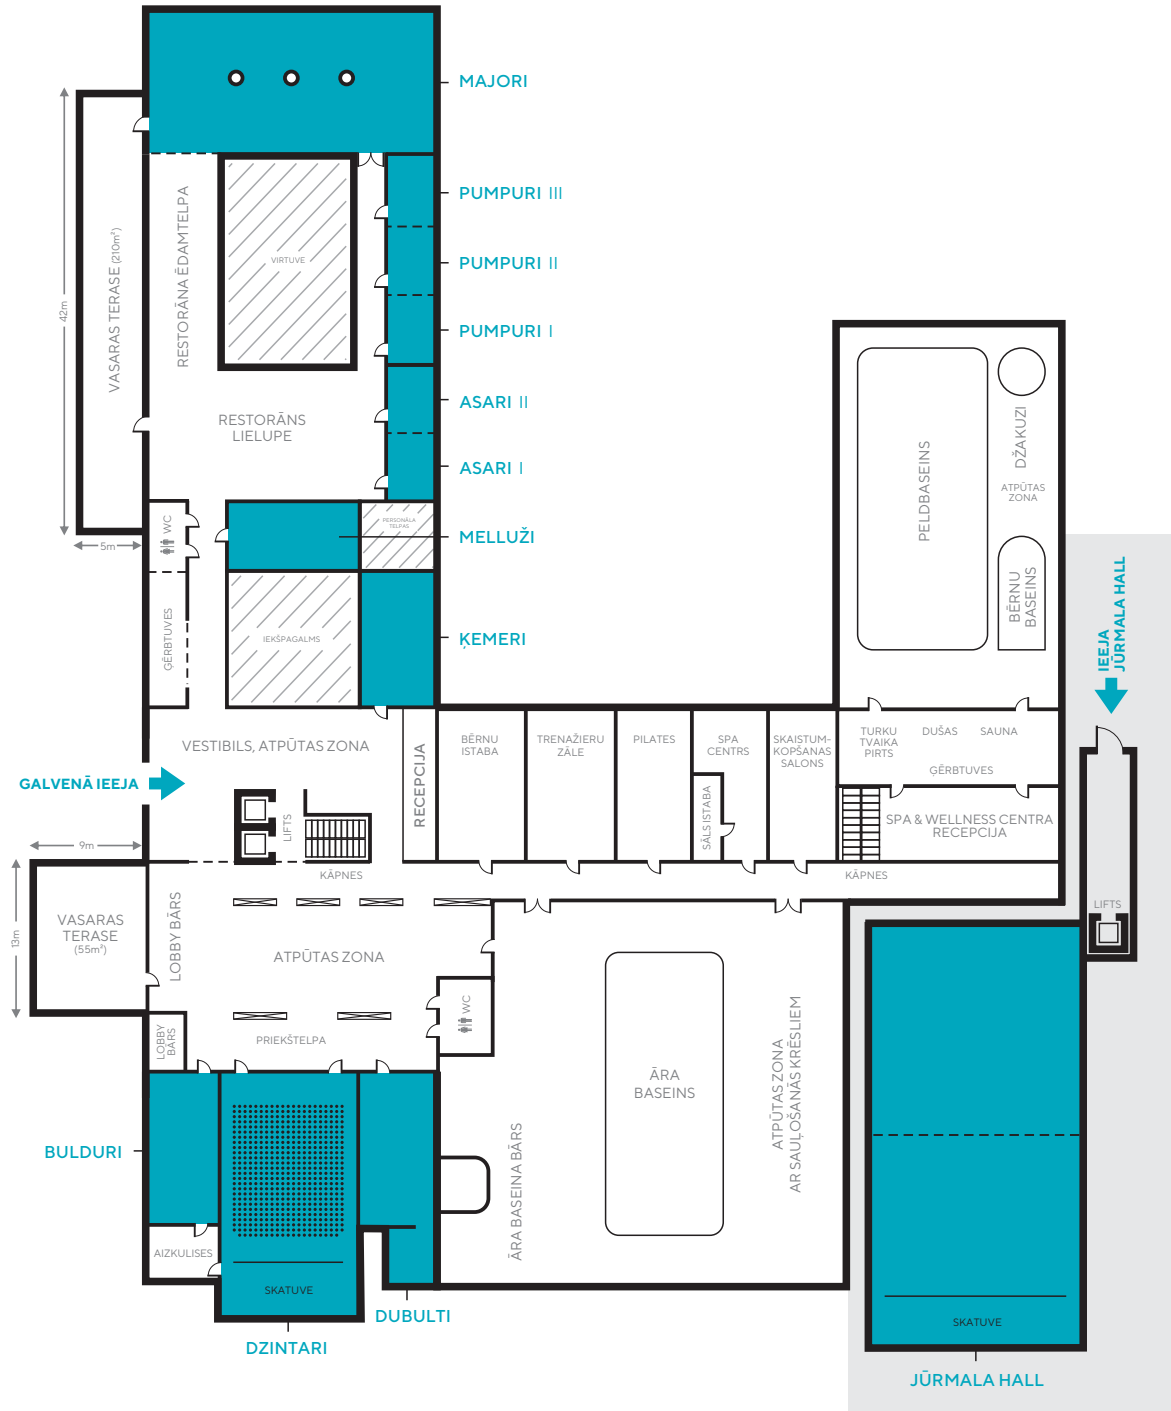

KONFERENČU & PASĀKUMU TELPU PLĀNS

PIRMAIS STĀVS, LIELUPE HOTEL BY SEMARAH

Bulduru prospekts 64/68, Jūrmala, +371 6611 8537, conferences@semarahhotels.com, semarahhotels.com/lielupe

LIELUPE

HOTEL BY SEMARAH

JŪRMALA HALL

TELPAS RAKSTUROJUMS

Jūrmalas pilsētā lielākā konferenču zāle Jūrmala Hall ir piemērota īpaši vērienīgiem pasākumiem. Zāli raksturo moderni dizaina elementi un plaši logi abās zāles pusēs. Starpsienu sistēma dod iespēju zāli sadalīt divās daļās, sniedzot daudzpusību, organizējot pasākumus ar dalībnieku skaitu līdz pat 450 personām. Telpu vēl iespaidīgāku padara augstie griesti ar tehniski profesionālām audio vizuālajām sistēmām, apgaismojumu un skatuves aprīkojumu.

TELPAS IETILPĪBA (PERSONAS)

BANQUET	CLASSROOM	BOARDROOM	U-SHAPE	RECEPTION	THEATRE
300	200	100	100	450	600

TELPAS DIMENSIJAS

PLATĪBA (m ²)	DIMENSIJAS (m)	AUGSTUMS (m)	DIENAS GAISMA
544	17x32	5,8	Jā

Bulduru prospekts 64/68, Jūrmala, **+371 6611 8537**, conferences@semarahhotels.com, semarahhotels.com/lielupe

LIELUPE

HOTEL BY SEMARAH

PANORĀMA

TELPAS RAKSTUROJUMS

Pasākumu telpa Panorāma atrodas viesnīcas 10. stāvā. Tās lielie logi paver lielisku skatu uz priedēm ieskauto Jūrmalu un Rīgas jūras līci jebkurā gadalaikā. No telpai pieguļošās terases skats aizplūst tālu pāri Jūrmalas pilsētai un viegli saskatāmi Baltijas jūrā peldošie kuģi. Galdus un sēdvietas varam izvietot atbilstoši pasākuma raksturam un klienta vēlmēm.