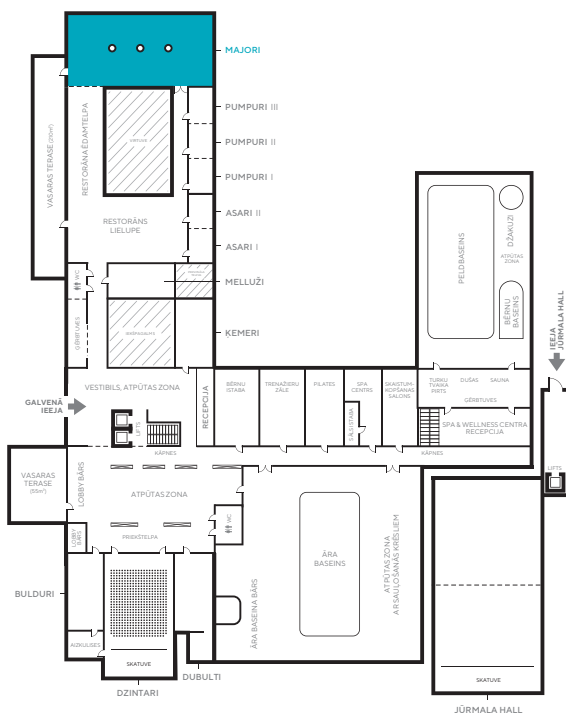

TELPAS IETILPĪBA (PERSONAS)

BANQUET	CLASSROOM	BOARDROOM	U-SHAPE	RECEPTION	THEATRE
60	42	30	20	80	80

TELPAS DIMENSIJAS

PLATĪBA (m²)	DIMENSIJAS (m)	AUGSTUMS (m)	DIENAS GAISMA
160	15,5x10,5	2,5	Jā

Bulduru prospekts 64/68, Jūrmala, **+371 6611 8537**, conferences@semarahhotels.com, semarahhotels.com/lielupe

LIELUPE

HOTEL BY SEMARAH

MAJORI

BANKETU ZĀLES RAKSTUROJUMS

Viesmīlīgas un svinīgas atmosfēras telpa, kas atrodas atstatu no viesnīcas trokšņiem un jezgas, sniedz īpašu privātuma sajūtu. Zāle, kurā atjautīgi izvietotās gaismas bumbas rada elegantu gaisotni, var ērti uzņemt līdz pat 150 viesiem. Vasaras sezonā pasākumiem var izmantot zālei pieguļošo āra terasi. Banketu zāle Majori ir lieliski piemērota greznām kāzām, kokteiļu vakariem un stilīgām korporatīvajām ballītēm. Telpā galdus un sēdvietas varam izvietot atbilstoši pasākuma raksturam un jūsu vēlmēm.

TELPAS IETILPĪBA (PERSONAS)

BANQUET	CLASSROOM	BOARDROOM	U-SHAPE	RECEPTION	THEATRE
150	70	40	42	150	120

TELPAS DIMENSIJAS

PLATĪBA (m ²)	DIMENSIJAS (m)	AUGSTUMS (m)	DIENAS GAISMA
288	24x12	4	Jā

Bulduru prospekts 64/68, Jūrmala, **+371 6611 8537**, conferences@semarahhotels.com, semarahhotels.com/lielupe