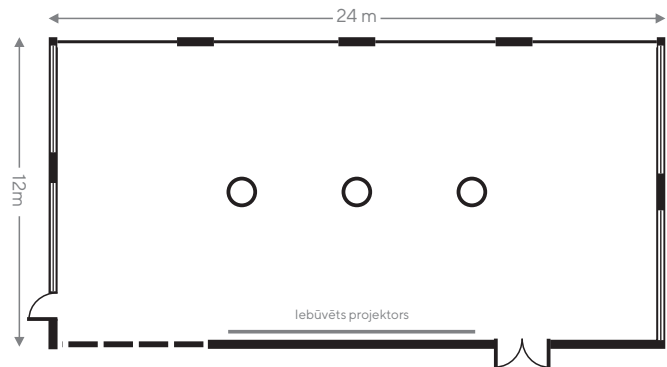

TELPAS IETILPĪBA (PERSONAS)

BANQUET	CLASSROOM	BOARDROOM	U-SHAPE	RECEPTION	THEATRE
60	42	30	20	80	80

TELPAS DIMENSIJAS

PLATĪBA (m²)	DIMENSIJAS (m)	AUGSTUMS (m)	DIENAS GAISMA
160	15,5x10,5	2,5	Jā

Bulduru prospekts 64/68, Jūrmala, **+371 6611 8537**, conferences@semarahhotels.com, semarahhotels.com/lielupe

LIELUPE

HOTEL BY SEMARAH

MAJORI

BANKETU ZĀLES RAKSTUROJUMS

Viesmīlīgas un svinīgas atmosfēras telpa, kas atrodas atstatu no viesnīcas trokšņiem un jezgas, sniedz īpašu privātuma sajūtu. Zāle, kurā atjautīgi izvietotās gaismas bumbas rada elegantu gaisotni, var ērti uzņemt līdz pat 150 viesiem. Vasaras sezonā pasākumiem var izmantot zālei pieguļošo āra terasi. Banketu zāle Majori ir lieliski piemērota greznām kāzām, kokteiļu vakariem un stilīgām korporatīvajām ballītēm. Telpā galdus un sēdvietas varam izvietot atbilstoši pasākuma raksturam un jūsu vēlmēm.

TELPAS IETILPĪBA (PERSONAS)

BANQUET	CLASSROOM	BOARDROOM	U-SHAPE	RECEPTION	THEATRE
150	70	40	42	150	120

TELPAS DIMENSIJAS

PLATĪBA (m ²)	DIMENSIJAS (m)	AUGSTUMS (m)	DIENAS GAISMA
288	24x12	4	Jā

Bulduru prospekts 64/68, Jūrmala, **+371 6611 8537**, conferences@semarahhotels.com, semarahhotels.com/lielupe