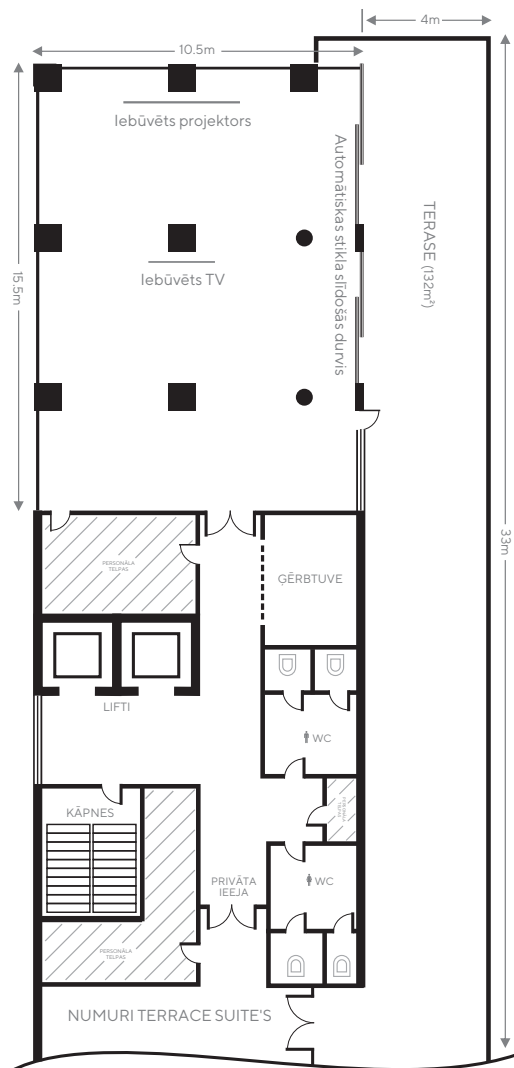

TELPAS IETILPĪBA (PERSONAS)

BANQUET	CLASSROOM	BOARDROOM	U-SHAPE	RECEPTION	THEATRE
300	200	100	100	450	600

TELPAS DIMENSIJAS

PLATĪBA (m ²)	DIMENSIJAS (m)	AUGSTUMS (m)	DIENAS GAISMA
544	17x32	5,8	Jā

Bulduru prospekts 64/68, Jūrmala, **+371 6611 8537**, conferences@semarahhotels.com, semarahhotels.com/lielupe

TELPAS IETILPĪBA (PERSONAS)

BANQUET	CLASSROOM	BOARDROOM	U-SHAPE	RECEPTION	THEATRE
-	-	-	-	-	285

TELPAS DIMENSIJAS

PLATĪBA (m ²)	DIMENSIJAS (m)	AUGSTUMS (m)	DIENAS GAISMA
240	20x12	5	Nē

Bulduru prospekts 64/68, Jūrmala, **+371 6611 8537**, conferences@semarahhotels.com, semarahhotels.com/lielupe

LIELUPE

HOTEL BY SEMARAH

PANORĀMA

TELPAS RAKSTUROJUMS

Pasākumu telpa Panorāma atrodas viesnīcas 10. stāvā. Tās lielie logi paver lielisku skatu uz priedēm ieskauto Jūrmalu un Rīgas jūras līci jebkurā gadalaikā. No telpai pieguļošās terases skats aizplūst tālu pāri Jūrmalas pilsētai un viegli saskatāmi Baltijas jūrā peldošie kuģi. Galdus un sēdvietas varam izvietot atbilstoši pasākuma raksturam un klienta vēlmēm.

TELPAS IETILPĪBA (PERSONAS)

BANQUET	CLASSROOM	BOARDROOM	U-SHAPE	RECEPTION	THEATRE
60	42	30	20	80	80

TELPAS DIMENSIJAS

PLATĪBA (m²)	DIMENSIJAS (m)	AUGSTUMS (m)	DIENAS GAISMA
160	15,5x10,5	2,5	Jā

Bulduru prospekts 64/68, Jūrmala, **+371 6611 8537**, conferences@semarahhotels.com, semarahhotels.com/lielupe