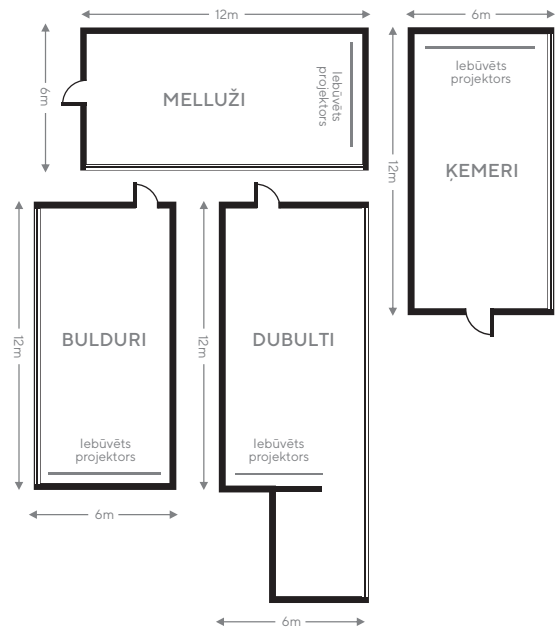

TELPAS IETILPĪBA (PERSONAS)

BANQUET	CLASSROOM	BOARDROOM	U-SHAPE	RECEPTION	THEATRE
150	70	40	42	150	120

TELPAS DIMENSIJAS

PLATĪBA (m ²)	DIMENSIJAS (m)	AUGSTUMS (m)	DIENAS GAISMA
288	24x12	4	Jā

Bulduru prospekts 64/68, Jūrmala, **+371 6611 8537**, conferences@semarahhotels.com, semarahhotels.com/lielupe

LIELUPE

HOTEL BY SEMARAH

BULDURI, DUBULTI, ĶEMERI, MELLUŽI

TELPU RAKSTUROJUMS

Šīs tikšanas - sapulču telpas ir lieliski piemērotas pasākumiem, kas notiek visas dienas garumā. Telpu dimensijas un aprīkojums sniedz iespēju elastīgi piemēroties dažāda veida pasākumiem. Bulduru un Dubultu telpas ir izvietotas blakus plašajai atpūtas telpai, kur iespējams rīkot kafijas pauzes un veicināt dalībnieku sadarbības iespējas.

TELPAS IETILPĪBA (PERSONAS)

	CABARET	CLASSROOM	BOARDROOM	U-SHAPE	RECEPTION	THEATRE
BULDURI	24	30	24	26	30	50
DUBULTI	24	34	24	26	30	60
ĶEMERI	24	30	24	26	30	50
MELLUŽI	24	30	24	26	30	50

TELPAS DIMENSIJAS

PLATĪBA (m ²)	DIMENSIJAS (m)	AUGSTUMS (m)	DIENAS GAIŠMA
72	12x6	3	Jā
72	12x6	3	Jā
72	12x6	3	Jā
72	12x6	3	Jā

Bulduru prospekts 64/68, Jūrmala, **+371 6611 8537**, conferences@semarahhotels.com, semarahhotels.com/lielupe