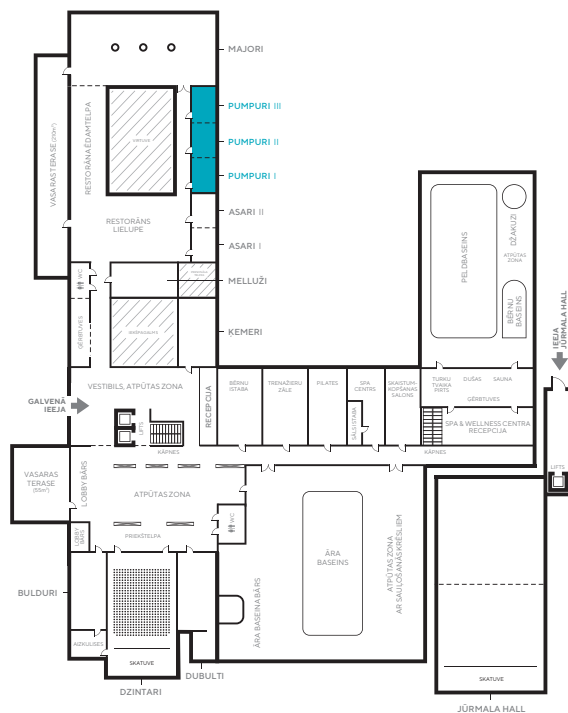

PLATĪBA (m ²)	DIMENSIJAS (m)	AUGSTUMS (m)	DIENAS GAIŠMA
72	12x6	3	Jā
72	12x6	3	Jā
72	12x6	3	Jā
72	12x6	3	Jā

Bulduru prospekts 64/68, Jūrmala, **+371 6611 8537**, conferences@semarahhotels.com, semarahhotels.com/lielupe

LIELUPE

HOTEL BY SEMARAH

PUMPURI I, PUMPURI II, PUMPURI III

TELPU RAKSTUROJUMS

Pumpuru tikšanās telpas ir iespējams apvienot vienā lielā telpā un sadalīt divās daļās. Gaišo telpu āršiena ir veidota no stikla, ļaujot tajās ieplūst dienas gaismai. Galdus un sēdvietas varam izvietot atbilstoši pasākuma raksturam un klienta vēlmēm.

TELPAS IETILPĪBA (PERSONAS)

	CABARET	CLASSROOM	BOARDROOM	U-SHAPE	RECEPTION	THEATRE	PLATĪBA (m ²)	DIMENSIJAS (m)	AUGSTUMS (m)	DIENAS GAISMA
PUMPURI I	10	10	10	-	10	15	24	6x4	3	Jā
PUMPURI II	10	10	10	-	10	15	24	6x4	3	Jā
PUMPURI III	10	10	10	-	10	15	24	6x4	3	Jā
PUMPURI I+II	20	20	18	-	20	30	48	12x4	3	Jā
PUMPURI II+III	20	20	18	-	20	30	48	12x4	3	Jā
PUMPURI I+II+III	30	30	24	-	30	45	72	18x4	3	Jā