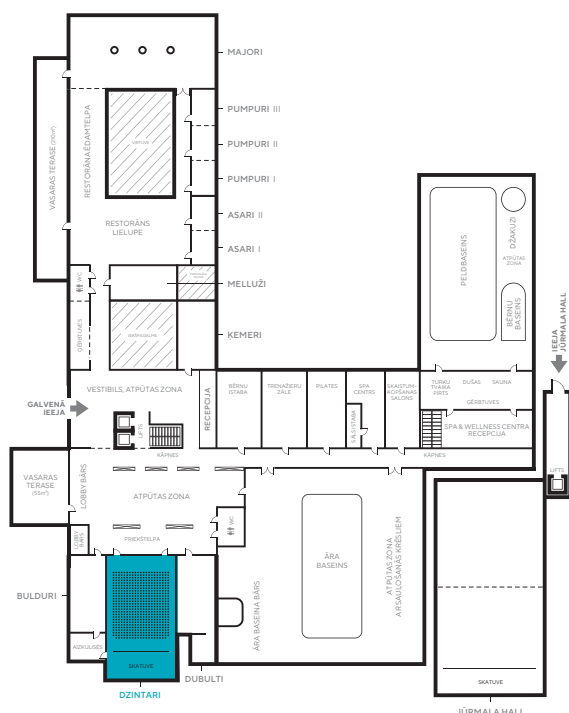

TELPAS IETILPĪBA (PERSONAS)

BANQUET	CLASSROOM	BOARDROOM	U-SHAPE	RECEPTION	THEATRE
300	200	100	100	450	600

TELPAS DIMENSIJAS

PLATĪBA (m ²)	DIMENSIJAS (m)	AUGSTUMS (m)	DIENAS GAISMA
544	17x32	5,8	Jā

Bulduru prospekts 64/68, Jūrmala, **+371 6611 8537**, conferences@semarahhotels.com, semarahhotels.com/lielupe

TELPAS IETILPĪBA (PERSONAS)

BANQUET	CLASSROOM	BOARDROOM	U-SHAPE	RECEPTION	THEATRE
-	-	-	-	-	285

TELPAS DIMENSIJAS

PLATĪBA (m ²)	DIMENSIJAS (m)	AUGSTUMS (m)	DIENAS GAISMA
240	20x12	5	Nē

Bulduru prospekts 64/68, Jūrmala, **+371 6611 8537**, conferences@semarahhotels.com, semarahhotels.com/lielupe

LIELUPE

HOTEL BY SEMARAH

PANORĀMA

TELPAS RAKSTUROJUMS

Pasākumu telpa Panorāma atrodas viesnīcas 10. stāvā. Tās lielie logi paver lielisku skatu uz priedēm ieskauto Jūrmalu un Rīgas jūras līci jebkurā gadalaikā. No telpai pieguļošās terases skats aizplūst tālu pāri Jūrmalas pilsētai un viegli saskatāmi Baltijas jūrā peldošie kuģi. Galdus un sēdvietas varam izvietot atbilstoši pasākuma raksturam un klienta vēlmēm.