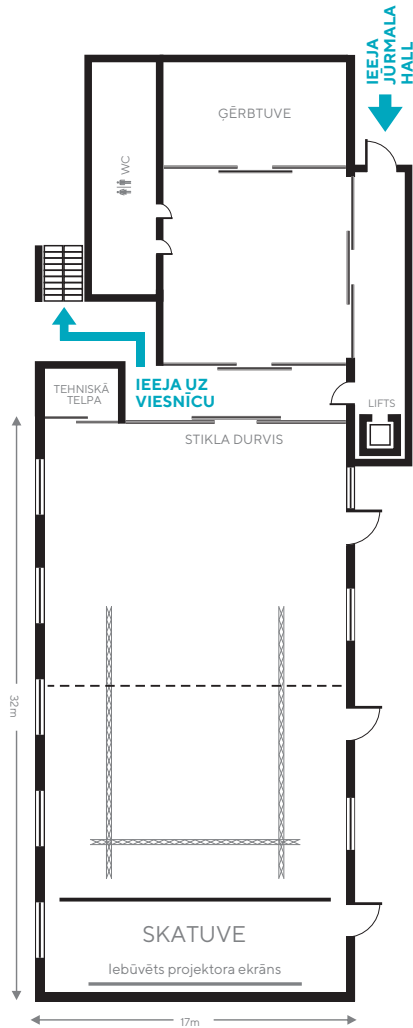

KONFERENČU & PASĀKUMU TELPU PLĀNS

PIRMAIS STĀVS, LIELUPE HOTEL BY SEMARAH

Bulduru prospekts 64/68, Jūrmala, +371 6611 8537, conferences@semarahhotels.com, semarahhotels.com/lielupe

LIELUPE

HOTEL BY SEMARAH

JŪRMALA HALL

TELPAS RAKSTUROJUMS

Jūrmalas pilsētā lielākā konferenču zāle Jūrmala Hall ir piemērota īpaši vērienīgiem pasākumiem. Zāli raksturo moderni dizaina elementi un plaši logi abās zāles pusēs. Starpsienu sistēma dod iespēju zāli sadalīt divās daļās, sniedzot daudzpusību, organizējot pasākumus ar dalībnieku skaitu līdz pat 450 personām. Telpu vēl iespaidīgāku padara augstie griesti ar tehniski profesionālām audio vizuālajām sistēmām, apgaismojumu un skatuves aprīkojumu.

TELPAS IETILPĪBA (PERSONAS)

BANQUET	CLASSROOM	BOARDROOM	U-SHAPE	RECEPTION	THEATRE
300	200	100	100	450	600

TELPAS DIMENSIJAS

PLATĪBA (m ²)	DIMENSIJAS (m)	AUGSTUMS (m)	DIENAS GAISMA
544	17x32	5,8	Jā

Bulduru prospekts 64/68, Jūrmala, **+371 6611 8537**, conferences@semarahhotels.com, semarahhotels.com/lielupe